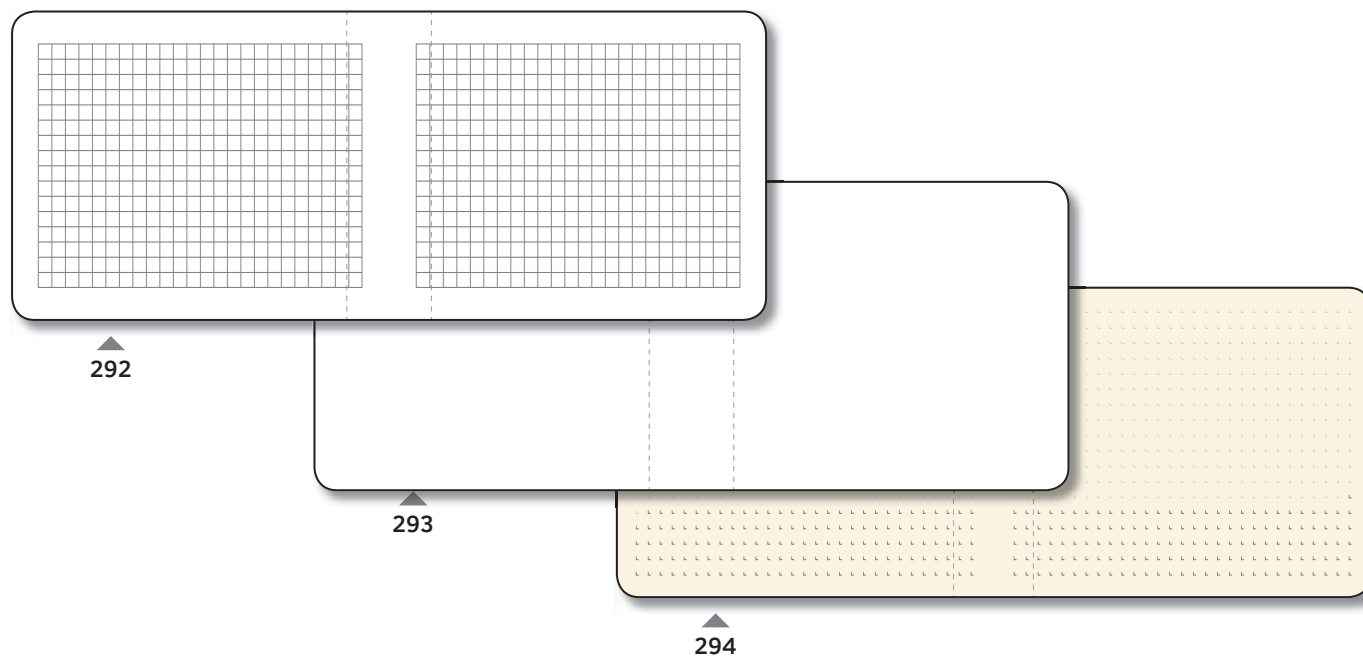

Блокноты

Артикул	Блок	Формат	Страниц	Бумага	Форзац / Нахзац	Алфав. книжка	Угол блока	Дополнительно
292 City	клетка	14x10.5 см	352	70 г/м² белая	белый	нет	скруглённый	с перфорацией
293 City	без печати	14x10.5 см	352	70 г/м² белая	белый	нет	скруглённый	с перфорацией
294 City	уголок	14x10.5 см	352	70 г/м² тонированная	тонированный	нет	скруглённый	с перфорацией

Для всех изделий Авангард золочение и серебрение, а также окраска обреза невозможны. Возможна только печать по обрезу.