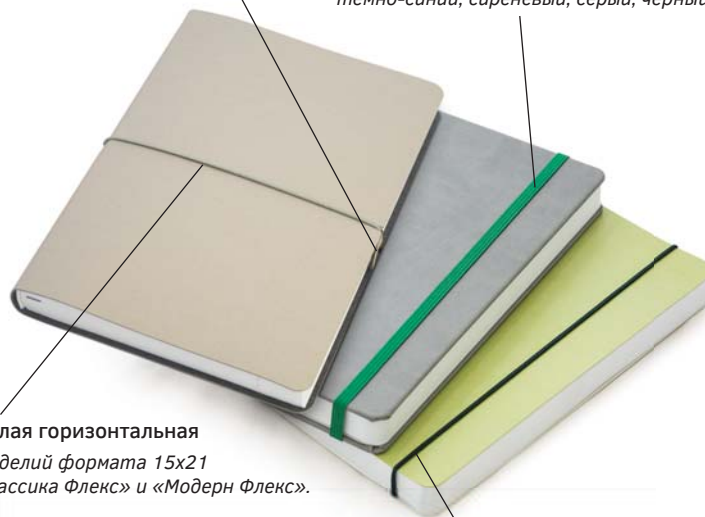

Печать по резинке

Ширина: 10 и 15 мм.
Печать в 1-2 краски.
Доступные цвета: белый, светло-голубой, серый, светло-коричневый.

Захват на резинку

NEW

Резинка на ежедневник

Ширина: 6 мм.
Доступные цвета: белый, красный, бордовый, коричневый, оранжевый, жёлтый, светло-зелёный, зелёный, морской волны, голубой, синий, тёмно-синий, сиреневый, серый, чёрный.