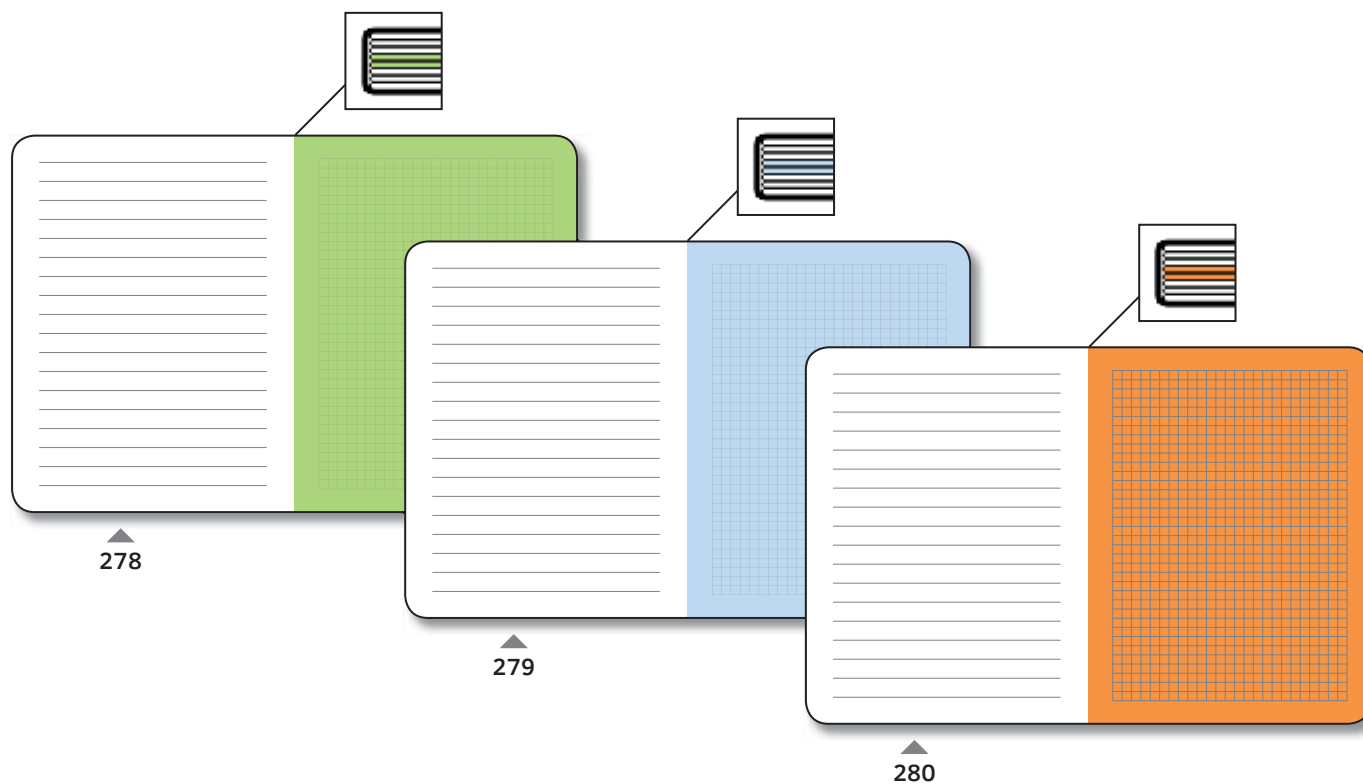

Записные книжки

Артикул	Блок	Формат	Страниц	Бумага	Форзац / Нахзац	Алфав. книжка	Угол блока	Дополнительно
278	BiColor	линейка/клетка	15.5x21 см	160+32	70 г/м² белая/зеленая	белый	нет	скруглённый
279	BiColor	линейка/клетка	15.5x21 см	160+32	70 г/м² белая/голубая	белый	нет	скруглённый
280	BiColor	линейка/клетка	15.5x21 см	160+32	70 г/м² белая/оранжевая	белый	нет	скруглённый

В середине блока 2 цветные тетради в клетку (32 полосы).
Золочение и серебрение, окраска обреза и печать по обрезу невозможны.