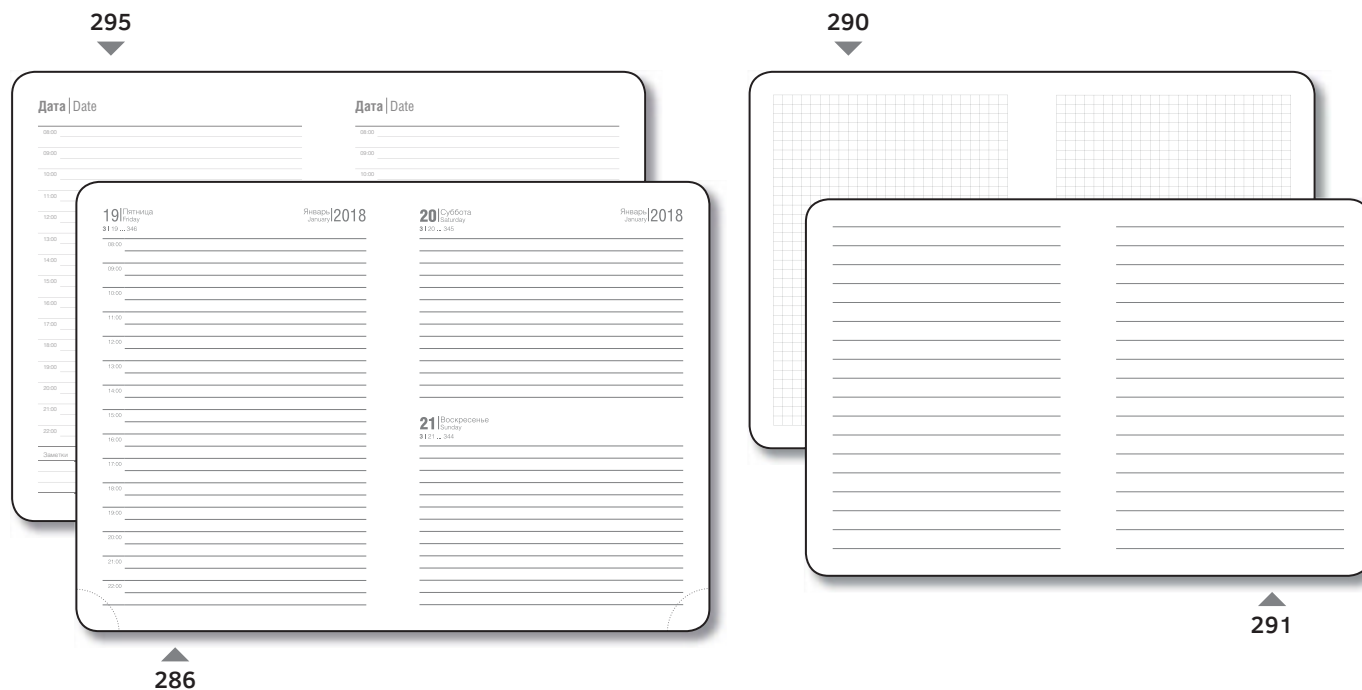

Ежедневники и блокноты

Артикул	Блок	Формат	Страниц	Бумага	Форзац / Нахзац	Алфав. книжка	Угол блока	Дополнительно
286 City	датированный	15x21 см	352	70 г/м² белая	белый	нет	скруглённый	
295 City	недатированный	15x21 см	336	70 г/м² белая	белый	нет	скруглённый	
290 City	клетка	10.5x14 см	352	70 г/м² белая	белый	нет	скруглённый	
291 City	линейка	10.5x14 см	352	70 г/м² белая	белый	нет	скруглённый	

Для всех изделий Авангард золочение и серебрение, а также окраска обреза невозможны.
Возможна только печать по обрезу.