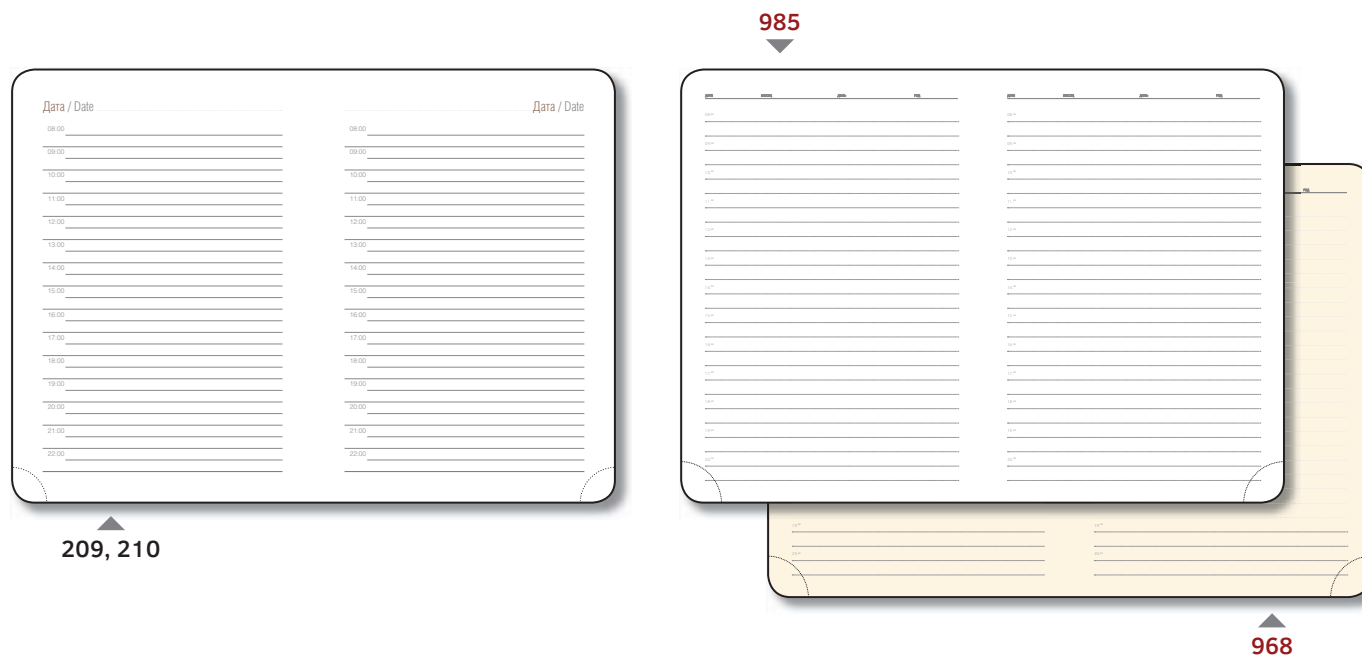

Ежедневники

Артикул	Блок	Формат	Страниц	Бумага	Форзац / Нахзац	Алфав. книжка	Угол блока	Дополнительно
209	Freeday	недатированный	10x16 см	336	70 г/м² белая	белый	есть	скруглённый
210	Freeday	недатированный	15x21 см	336	70 г/м² белая	белый	есть	скруглённый
985*	Concept	недатированный	15x21 см	256	70 г/м² белая	белый	нет	скруглённый NEW
968**	Concept	недатированный	15x21 см	256	70 г/м² тонированная	тонированный	нет	скруглённый NEW

Возможны золочение и серебрение, окраска обреза и печать по обрезау.

* 985 – только для моделей Модерн Хард и Модерн Флекс. Ширина корешка приблизительно 15 мм.

** 968 – Для всех моделей Модерн. В связи с большей объёмностью (пухлостью) бумаги толщина корешка изделия с данным блоком приблизительно 20 мм.